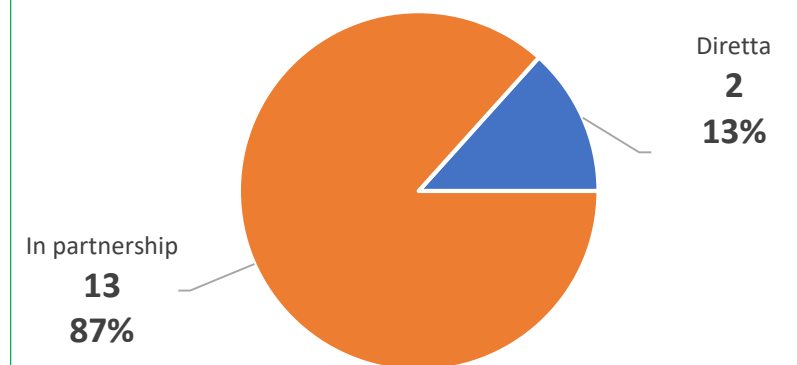

FORMAZIONE PER VOLONTARI E ORGANIZZAZIONI

MB

23 formazioni
783 partecipanti

LC

17 formazioni
395 partecipanti

SO

14 formazioni
227 partecipanti

ORIENTAMENTI AL VOLONTARIATO

MB

95 orientamenti

LC

35 orientamenti

SO

36 orientamenti

SCUOLA VOLONTARIATO

MB