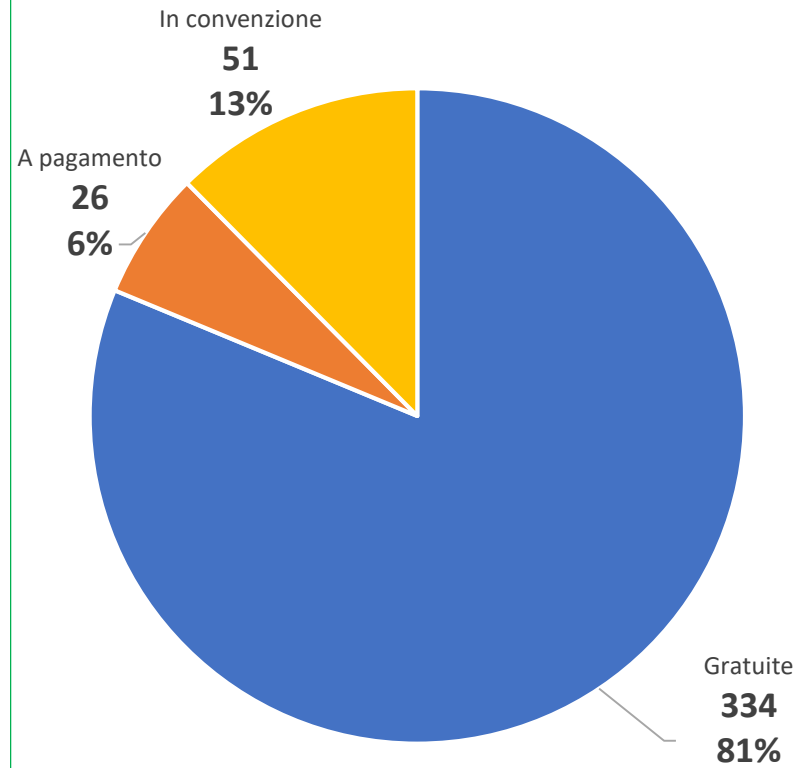

133 consulenze

CONSULENZE ACCESSO

MB

473 consulenze

LC

411 consulenze

SO

133 consulenze

FORMAZIONE PER VOLONTARI E ORGANIZZAZIONI

MB

23 formazioni
783 partecipanti

LC

17 formazioni
395 partecipanti

SO

14 formazioni
227 partecipanti

ORIENTAMENTI AL VOLONTARIATO

MB

95 orientamenti

LC

35 orientamenti

SO

36 orientamenti

SCUOLA VOLONTARIATO

MB