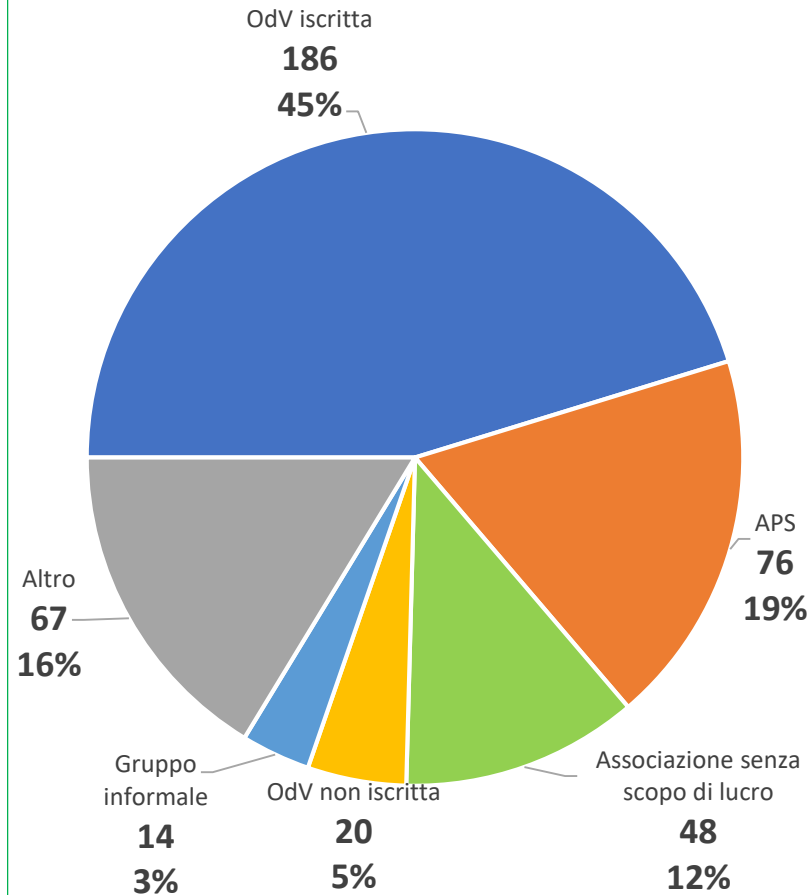

SO

133 consulenze

CONSULENZE DESTINATARI

MB

473 consulenze

LC

411 consulenze

SO

133 consulenze

CONSULENZE ACCESSO

MB

473 consulenze

LC

411 consulenze

SO

133 consulenze

FORMAZIONE PER VOLONTARI E ORGANIZZAZIONI

MB

23 formazioni
783 partecipanti

LC

17 formazioni
395 partecipanti

SO

14 formazioni
227 partecipanti

ORIENTAMENTI AL VOLONTARIATO