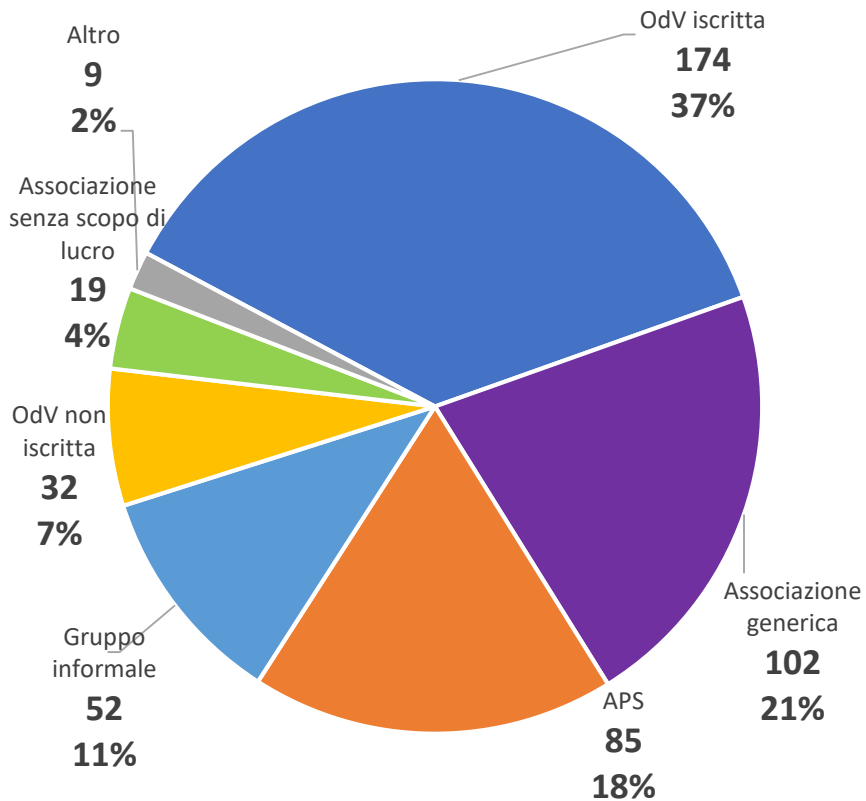

SO

133 consulenze

CONSULENZE DESTINATARI

MB

473 consulenze

LC

411 consulenze

SO

133 consulenze

CONSULENZE ACCESSO

MB

473 consulenze

LC

411 consulenze

SO

133 consulenze

FORMAZIONE PER VOLONTARI E ORGANIZZAZIONI

MB

23 formazioni
783 partecipanti

LC

17 formazioni
395 partecipanti

SO

14 formazioni
227 partecipanti

ORIENTAMENTI AL VOLONTARIATO