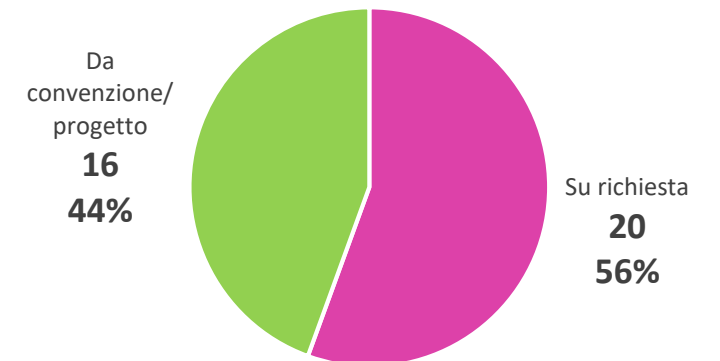

FORMAZIONE PER VOLONTARI E ORGANIZZAZIONI

MB

23 formazioni
783 partecipanti

LC

17 formazioni
395 partecipanti

SO

14 formazioni
227 partecipanti

ORIENTAMENTI AL VOLONTARIATO

MB

95 orientamenti

LC

35 orientamenti

SO

36 orientamenti

SCUOLA VOLONTARIATO

MB

22 iniziative di promozione

LC

42 iniziative di promozione

SO

10 iniziative di promozione

TEMI PROGETTI, RETI, EVENTI

- Porte Aperte 2.0
- Fuoriluogo

TEMI PROGETTI, RETI, EVENTI