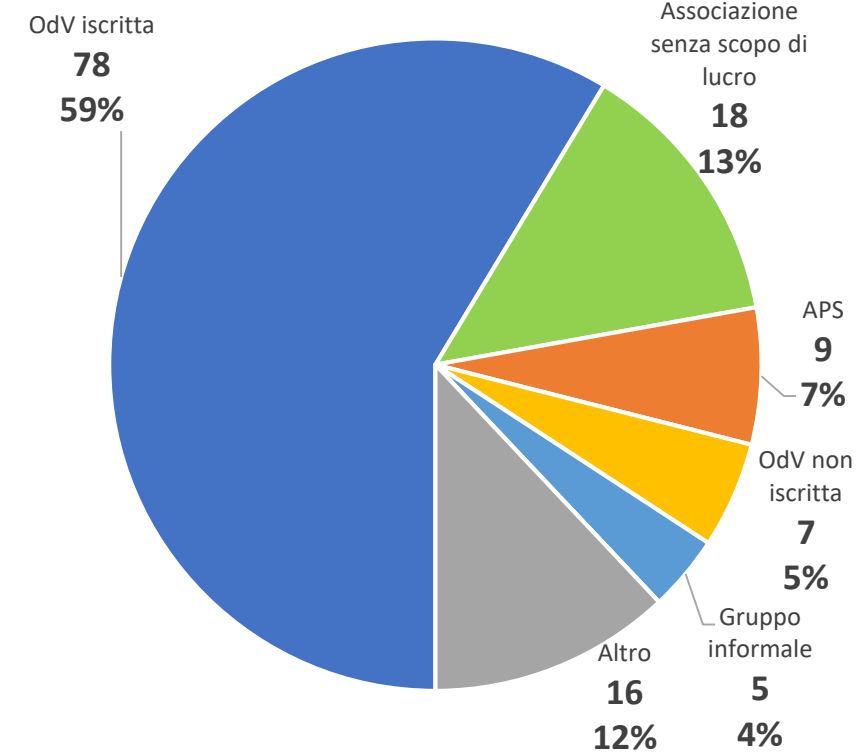

SO

133 consulenze

CONSULENZE DESTINATARI

MB

473 consulenze

LC

411 consulenze

SO

133 consulenze

CONSULENZE ACCESSO

MB

473 consulenze

LC

411 consulenze

SO

133 consulenze

FORMAZIONE PER VOLONTARI E ORGANIZZAZIONI

MB

23 formazioni
783 partecipanti

LC

17 formazioni
395 partecipanti

SO

14 formazioni
227 partecipanti

ORIENTAMENTI AL VOLONTARIATO