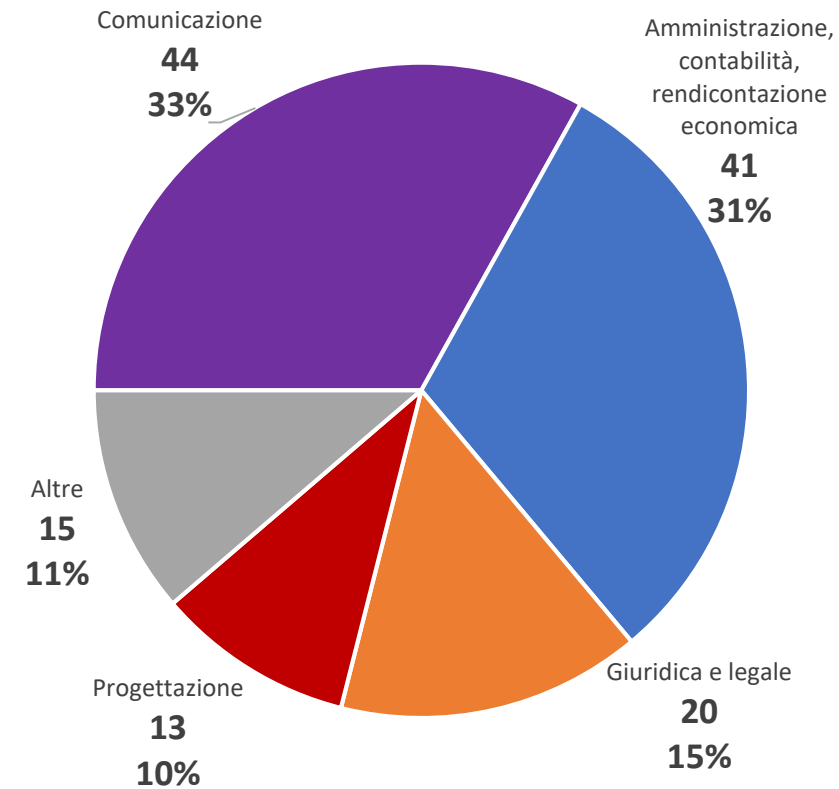

CSV
MONZA LECCO SONDRIO
Centro di Servizio per il Volontariato

REPORT ATTIVITÀ 2017

CSVM&B – So.Le.Vol. – L.A.VO.P.S.

CONSULENZE TIPOLOGIA DI RICHIESTA

MB

473 consulenze

LC

411 consulenze

SO

133 consulenze

CONSULENZE DESTINATARI

MB

473 consulenze

LC

411 consulenze

SO

133 consulenze

CONSULENZE ACCESSO

MB

473 consulenze

LC

411 consulenze

SO

133 consulenze